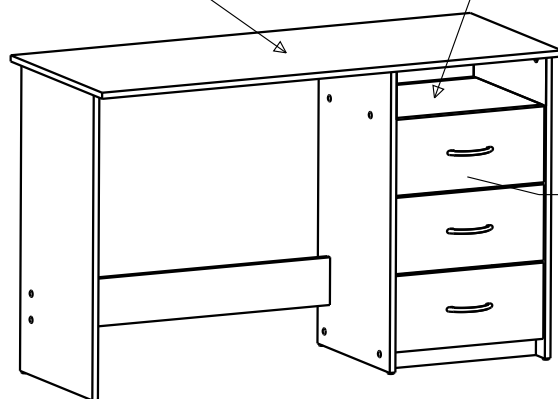

02-Jun-21

101000_ 3

DESIGNATION: BUREAU 1 NICHE/3 TIROIRS "ARISTOTE"

DECORS: Chene brosse/blanc mat

CARACTERISTIQUE TECHNIQUE: Meuble en panneaux de particules de 15mm
Meuble en panneaux de particules revêtu d'un
décor papier ou mélamine imitation suivant coloris.

<u>EMBALLAGE:</u>	<u>Poids</u>	<u>Volume</u>	<u>Dimensions</u>
	27.5kg	0.054m3	1.295 x 0.513 x 0.081 m

CROQUIS ET DIMENSIONS

Dims : 1230x501 mm.

Dims : 400x361 mm.
Charge Maxi : 6 Kg / 13 lbs.

Montage droit

Dim.utile 367 x 337 x 106 mm
Charge Max : 2.6 Kg

Montage gauche

501mm
765mm
1230mm