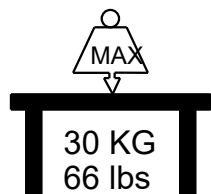

<u>EMBALLAGE:</u>	<u>Poids</u>	<u>Volume</u>	<u>Dimensions</u>
	27.5kg	0.054m3	1.295 x 0.513 x 0.081 m

CROQUIS ET DIMENSIONS

Dims : 1230x501 mm.

Dims : 400x361 mm.
Charge Maxi : 6 Kg / 13 lbs.

Montage droit

Dim.utile 367 x 337 x 106 mm
Charge Max : 2.6 Kg

Montage gauche

501mm
765mm
1230mm