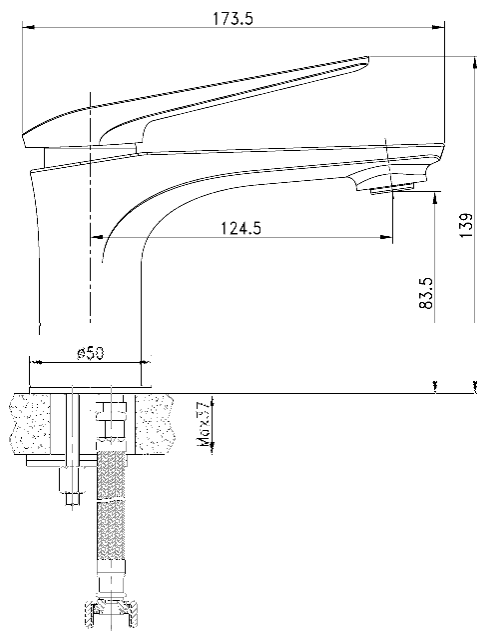

Produktdatenblatt

Orva

Einhebelmischer für Waschtisch

Produktbeschreibung

Eine Ausladung
von 124 mm

Modernes
Design

- Mit Schaftventil für Waschtische ohne Überlauf (nicht verschließbar)
- Keramikkartusche
- DVGW-zertifizierte Anschlussschläuche
- Materialauswahl entsprechend der deutschen Trinkwasserverordnung
- Kartonverpackt

UVP 69,90€

Artikel Nr. 77001 9

Lieferhinweis: am Lager

4 006596 770019

Produktdatenblatt

Orva

Einhebelmischer für Waschtisch

Technische Angaben

Maßangaben

Länge/ Tiefe	17,4 cm
Breite	5 cm
Höhe	13,9 cm

Merkmal:	Beschreibung
Art. - Nr.	77001 9
EAN	4006596770019
VE	1
Verpackungstyp	Karton
Material	Messing
Farbe	chrom
Befestigungs-/ Montagehinweise:	x
Ersatzteile / Zubehör	Kartusche Nr. 51
Mögliche Präsentationsform	x