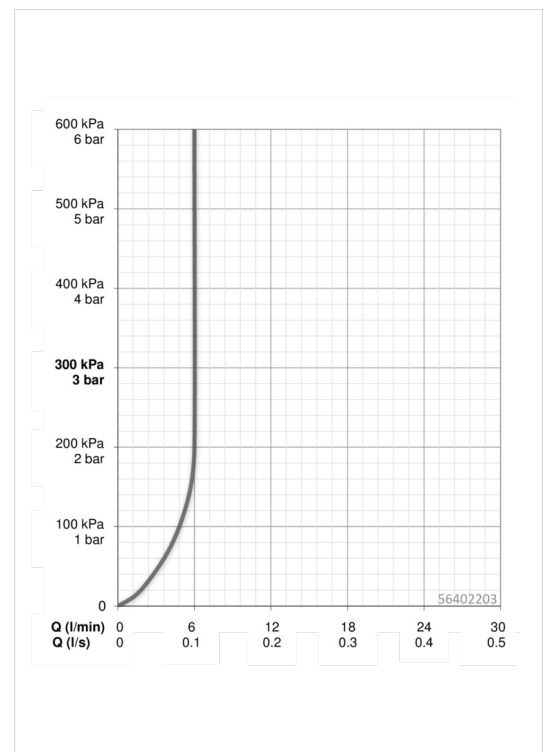

HANSAPALENO

ROBINETTERIE DE LAVABO

56402203

EAN: 4057304012075

- Salle de bain
- Levier unique, Bidetta
- Chrome
- Bec fixe
- PCA - Mousseur à débit constant indépendamment de la pression, HONEYCOMB® régulateur de jet avec une protection anti-calcaire
- Levier avec symbole C+F, Levier monocommande
- Réinitialisation automatique
- Flexible de douche (1500 mm), Support de douchette
- Douchette à main Bidetta
- Limiteur de température
- Corps en laiton DZR, Installation 3S un système sûr et facile d'installation

Caractéristiques techniques

Caractéristiques de débit

Débit à 3 bar (avec limiteur de débit)

6.0 l/min

Caractéristiques techniques

Taille DN (diamètre nominal)

Alimentation en eau chaude

Pression de service

Taille de raccord

DN15

max. +80°C

0.5-10 bar

G3/8

Règlementations

Norme EN

Classe acoustique

EN 817

I(ISO3822)