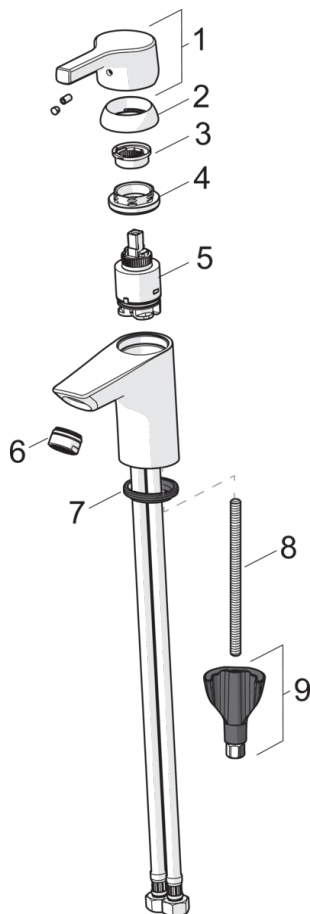

HANSAPALENO

ROBINETTERIE DE LAVABO

56402203

EAN: 4057304012075

- Salle de bain
- Levier unique, Bidetta
- Chrome
- Bec fixe
- PCA - Mousseur à débit constant indépendamment de la pression, HONEYCOMB® régulateur de jet avec une protection anti-calcaire
- Levier avec symbole C+F, Levier monocommande
- Réinitialisation automatique
- Flexible de douche (1500 mm), Support de douchette
- Douchette à main Bidetta
- Limiteur de température
- Corps en laiton DZR, Installation 3S un système sûr et facile d'installation

Caractéristiques techniques

Caractéristiques de débit

Débit à 3 bar (avec limiteur de débit)

6.0 l/min

Caractéristiques techniques

Taille DN (diamètre nominal)

Alimentation en eau chaude

Pression de service

Taille de raccord

DN15

max. +80°C

0.5-10 bar

G3/8

Règlementations

Norme EN

Classe acoustique

EN 817

I(ISO3822)

Pièces de rechange

SP56362203

	Nom	Code
01	Levier	59914712
02	Chape, 33 x 3 mm	59912504
03	Temperature adjustment limiter	59912325
04	Écrou de maintien, M40x1, SW30	59913210
05	Cartouche, 3.5 Classic	59913075
06	Aérateur, M24x1, 6 l/min	59913727
06	Aérateur, M24x1, Low pressure	59902692
07	Bague	59914591
08	Vis, M8x1, L=130	59914474
09	Ensemble de fixation	59914475
N.I.	Vidage	59904620
N.I.	Tirette de vidage	59914464