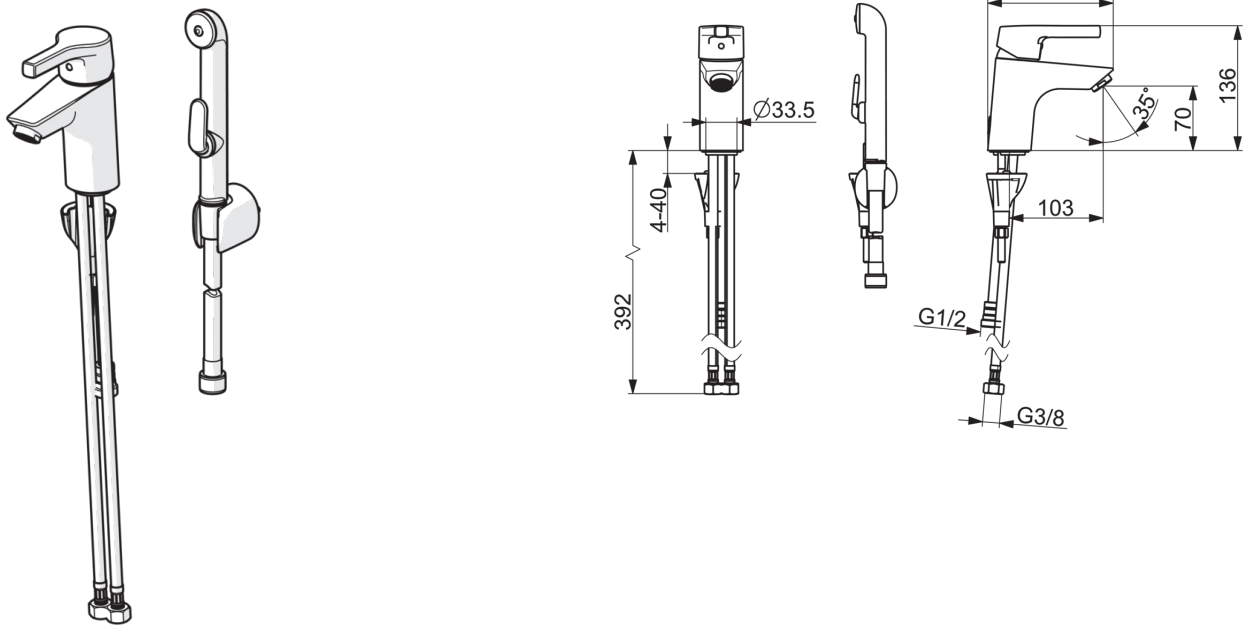

HANSAPALENO

ROBINETTERIE DE LAVABO

56402203

EAN: 4057304012075

- Salle de bain
- Levier unique, Bidetta
- Chrome
- Bec fixe
- PCA - Mousseur à débit constant indépendamment de la pression, HONEYCOMB® régulateur de jet avec une protection anti-calcaire
- Levier avec symbole C+F, Levier monocommande
- Réinitialisation automatique
- Flexible de douche (1500 mm), Support de douchette
- Douchette à main Bidetta
- Limiteur de température
- Corps en laiton DZR, Installation 3S un système sûr et facile d'installation

Caractéristiques techniques

Caractéristiques de débit

Débit à 3 bar (avec limiteur de débit)

6.0 l/min

Caractéristiques techniques

Taille DN (diamètre nominal)

Alimentation en eau chaude

Pression de service

Taille de raccord

DN15

max. +80°C

0.5-10 bar

G3/8

Règlementations

Norme EN

Classe acoustique

EN 817

I(ISO3822)

Pièces de rechange

SP56362203

	Nom	Code
01	Levier	59914712
02	Chape, 33 x 3 mm	59912504
03	Temperature adjustment limiter	59912325
04	Écrou de maintien, M40x1, SW30	59913210
05	Cartouche, 3.5 Classic	59913075
06	Aérateur, M24x1, 6 l/min	59913727
06	Aérateur, M24x1, Low pressure	59902692
07	Bague	59914591
08	Vis, M8x1, L=130	59914474
09	Ensemble de fixation	59914475
N.I.	Vidage	59904620
N.I.	Tirette de vidage	59914464